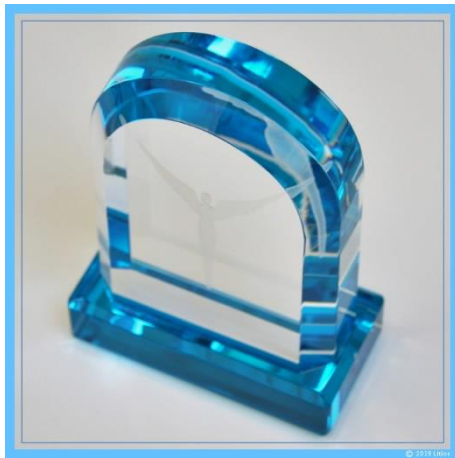

Lichtportal der Meisterlenker

Integration deiner Licht- und Meistersaspekte Lichtschlüssel der Cohane

Geistiges Potenzial

Erlebe Maha Cohan und die Meisterlenker!

- ✓ Eintrittsportal zu den Lichttempeln der Cohane
- ✓ Eins sein mit den Meisterlenkern der göttlichen Farbstrahlen: Maha Cohan, El Morya, Konfuzius, Lady Rowena, Seraphis Bey, Meister Hilarion, Lady Nada, Saint Germain, Lord Sananda, Lord Kuthumi, Lord Maitreya, Sanat Kumara uvm.
- ✓ Eintrittsportal in die Lichttempel der Erleuchteten und in die Lichtstädte aufgestiegener Kulturen
- ✓ Die Cohane nehmen dich in ihre Lichtakademien auf
- ✓ Die Cohane führen, lehren und leiten dich auf dem Lichtweg deiner Meisterschaft
- ✓ Erweckt und entzündet in dir deine göttlichen Talente und Fähigkeiten, das Erbe Gottes, das in deiner Seele noch verborgen ruht
- ✓ Aktiviert deine wahre göttliche Berufung: Die Gnadenwelle deiner göttlichen Berufung strömt ein
- ✓ Die Lichtmacht und Vollmachten der Meisterlenker stehen dir zur Verfügung
- ✓ Integration von Licht- und Meistersaspekten, die du schon auf dieser Erde gelebt hast
- ✓ Integration von höheren Lichtaspekten, welche die Cohane in dir wieder erwecken
- ✓ Du kannst mit Leichtigkeit Karma, alte Matrizen, Verstrickungen, Ängste und Traumata vom Untergang vergangener Kulturen erlösen, z. B. Atlantis, Lemuria

Ein machtvolles Portal zur Lichtdimension der Cohane öffnet sich. Die Meisterlenker kommen in deine Präsenz und bilden einen Lichtkreis um dich. Mit ihrer Lichtmacht und Vollmacht strahlen sie auf dich ein. Dies erweckt deine wahren göttlichen Talente und Fähigkeiten. Deine göttliche Berufung aktiviert sich. Jetzt bist du bereit, dem Lichtweg deiner Meisterschaft zu folgen.

Mit diamantener Energetisierung und Initiierung.

Material und Maße

Hochwertiges Glastor mit fein geschliffenen Facetten, innenliegender Laserfigur „Litios-Engel“ und einer atlantidblauen Beschichtung am Boden.